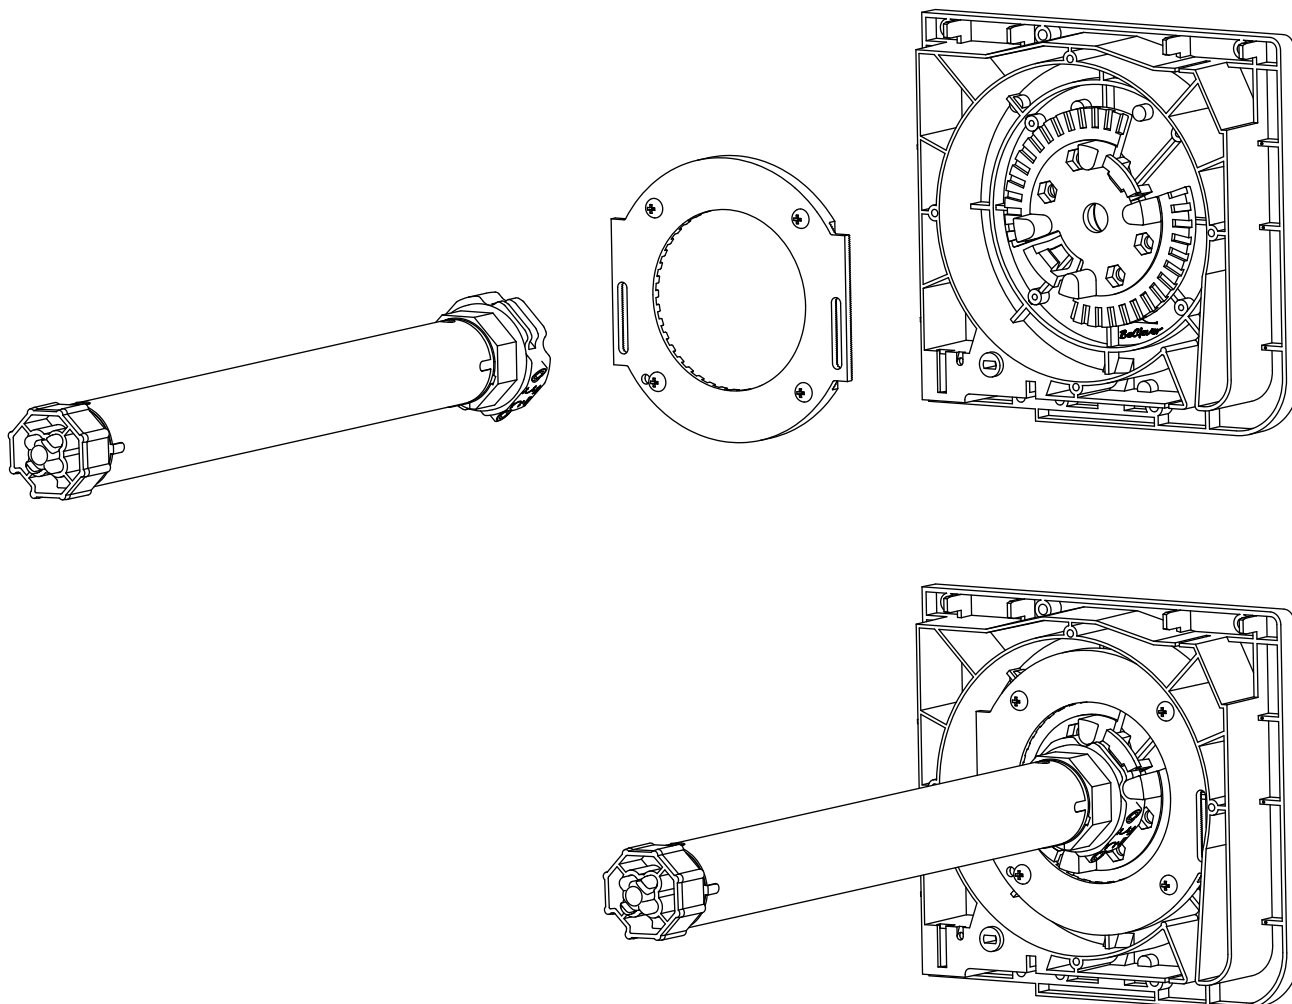

# ELEMENTY SZYBKIEGO MONTAŻU DO BOKÓW SYSTEMU BECLEVER

MOB.034

Ramka uchwyty systemowego

PICO.034

Uchwyt systemowy

PRO.034

Uchwyt systemowy

Stosowany przy montażu siłowników serii PRO i PICO  
- umożliwia łatwy dostęp do pokręteł regulacji krańcówek